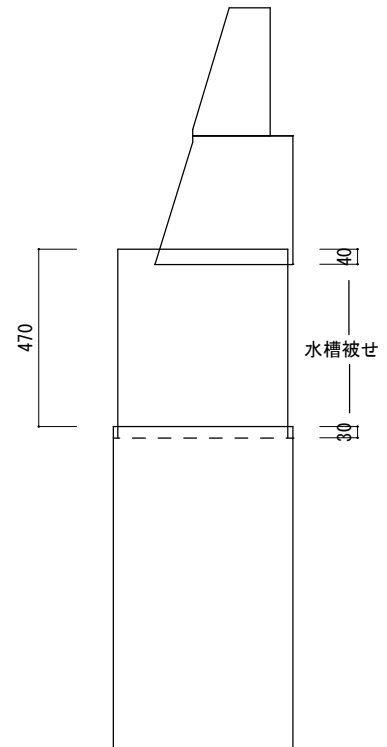

NEW FLG水槽セット一式 (W1200サイズ)

水槽全体正面図

水槽全体側面図

水槽全体図(台・キャノピー開放時)

水槽全体側面図(キャノピー開放時)

クーラー設置想定  
※ゼンスイ製ZCシリーズ

・キャノピー、水槽、水槽台、ろ過槽、配管キットがセット内容になります。  
※水中ポンプなどの機材は含まれておりません。

株式会社ビルシステム  
Best Select Aqua

・水槽サイズ : W1200×D450×H500mm

NEW FLG水槽	品名	NEW FLG水槽仕様全体図(W1200セット一式)				
	図面	4面図	尺度	1/20	作成日	2021年11月29日