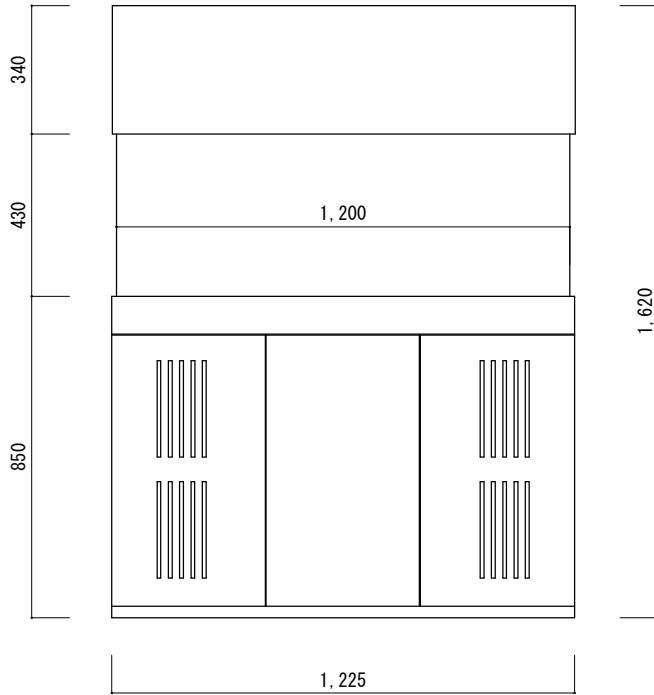

NEW FLG水槽セット一式 (W1200サイズ)

水槽全体正面図

水槽全体側面図

水槽全体図(台・キャノピー開放時)

水槽全体側面図(キャノピー開放時)

クーラー設置想定  
※ゼンスイ製ZCシリーズ

・キャノピー、水槽、水槽台、ろ過槽、配管キットがセット内容になります。  
※水中ポンプなどの機材は含まれておりません。

株式会社ビルシステム  
Best Select Aqua

・水槽サイズ : W1200×D450×H500mm

NEW FLG水槽	品名	NEW FLG水槽仕様全体図(W1200セット一式)				
	図面	4面図	尺度	1/20	作成日	2021年11月29日