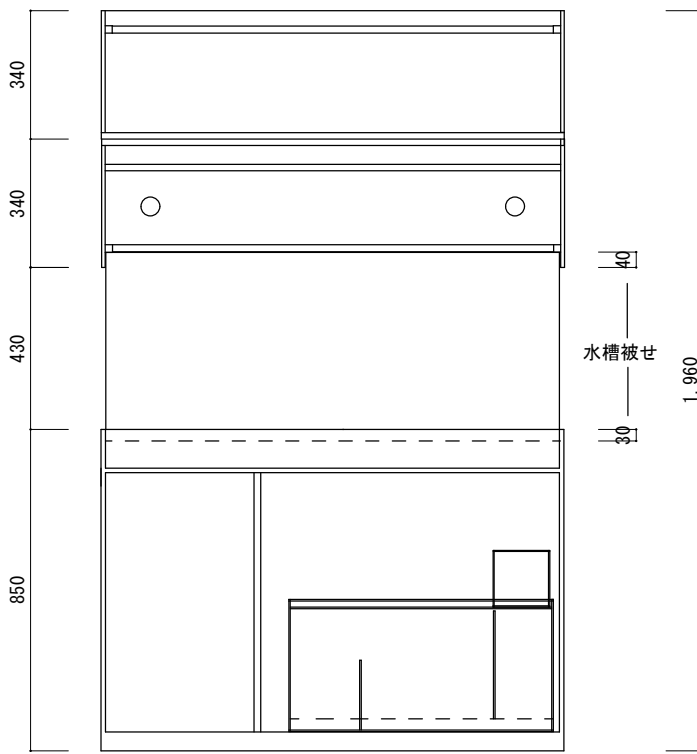

NEW FLG水槽セット一式 (W1200サイズ)

水槽全体正面図

水槽全体側面図

水槽全体図(台・キャノピー開放時)

水槽全体側面図(キャノピー開放時)

クーラー設置想定  
※ゼンスイ製ZCシリーズ

・キャノピー、水槽、水槽台、ろ過槽、配管キットがセット内容になります。  
※水中ポンプなどの機材は含まれておりません。

株式会社ビルシステム  
Best Select Aqua

・水槽サイズ : W1200×D450×H500mm

NEW FLG水槽	品名	NEW FLG水槽仕様全体図(W1200セット一式)				
	図面	4面図	尺度	1/20	作成日	2021年11月29日