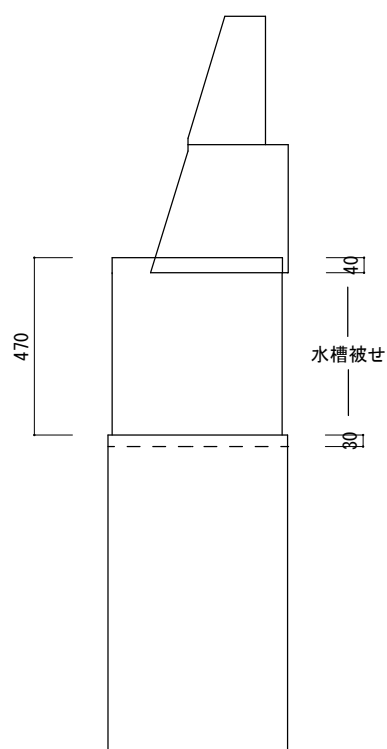

NEW FLG水槽セット一式 (W600サイズ)

水槽全体正面図

水槽全体側面図

水槽全体図(台・キャノピー開放時)

水槽全体側面図(キャノピー開放時)

・キャノピー、水槽、水槽台、ろ過槽、配管キットがセット内容になります。  
 ※水中ポンプなどの機材は含まれておりません。

株式会社ビルシステム  
 Best Select Aqua

・水槽サイズ：W600×D450×H500mm

NEW FLG水槽	品名	NEW FLG水槽仕様全体図(W600セット一式)				
	図面	4面図	尺度	1/20	作成日	2021年11月29日