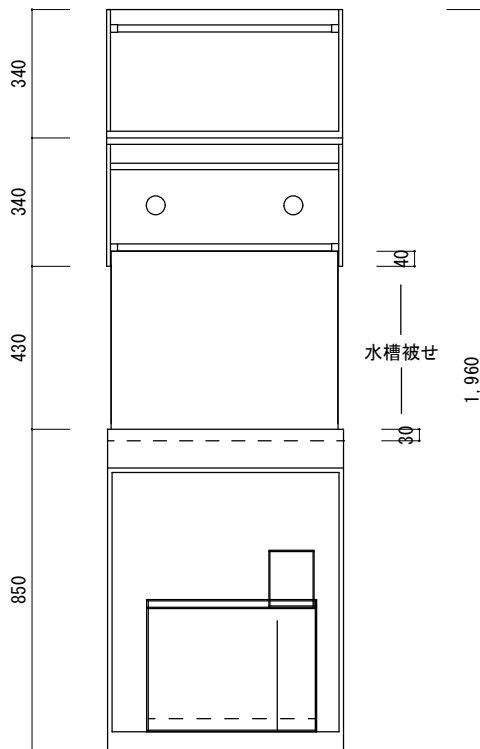

NEW FLG水槽セット一式 (W600サイズ)

水槽全体正面図

水槽全体側面図

水槽全体図(台・キャノピー開放時)

水槽全体側面図(キャノピー開放時)

・キャノピー、水槽、水槽台、ろ過槽、配管キットがセット内容になります。  
 ※水中ポンプなどの機材は含まれておりません。

株式会社ビルシステム  
 Best Select Aqua

・水槽サイズ：W600×D450×H500mm

NEW FLG水槽	品名	NEW FLG水槽仕様全体図(W600セット一式)				
	図面	4面図	尺度	1/20	作成日	2021年11月29日