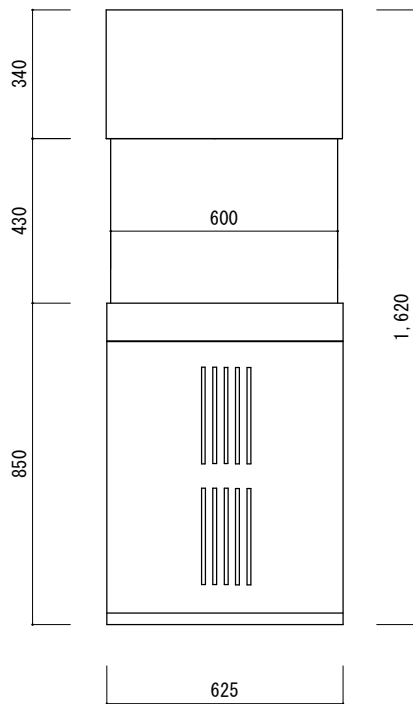

NEW FLG水槽セット一式 (W600サイズ)

水槽全体正面図

水槽全体側面図

水槽全体図(台・キャノピー開放時)

水槽全体側面図(キャノピー開放時)

・キャノピー、水槽、水槽台、ろ過槽、配管キットがセット内容になります。  
 ※水中ポンプなどの機材は含まれておりません。

株式会社ビルシステム  
 Best Select Aqua

・水槽サイズ：W600×D450×H500mm

NEW FLG水槽	品名	NEW FLG水槽仕様全体図(W600セット一式)				
	図面	4面図	尺度	1/20	作成日	2021年11月29日