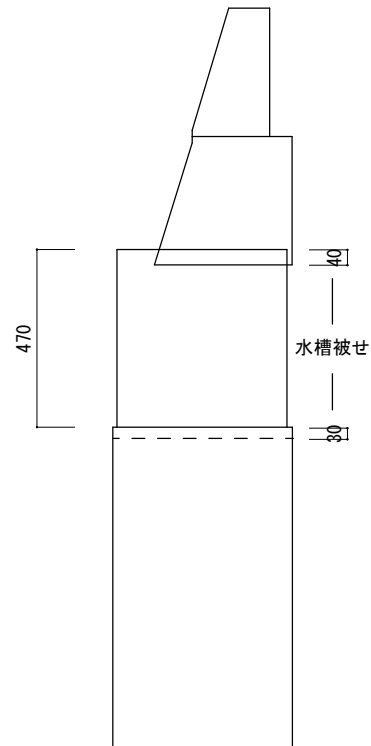

NEW FLG水槽セット一式 (900サイズ)

水槽全体正面図

水槽全体側面図

水槽全体図(台・キャノピー開放時)

水槽全体側面図(キャノピー開放時)

クーラー設置想定
※ゼンスイ製ZCシリーズ

・キャノピー、水槽、水槽台、ろ過槽、配管キットがセット内容になります。
※水中ポンプなどの機材は含まれておりません。

・水槽サイズ：W900×D450×H500mm

株式会社ビルシステム
Best Select Aqua

NEW FLG水槽	品名	NEW FLG水槽仕様全体図(W900セット一式)				
	図面	4面図	尺度	1/20	作成日	2021年11月29日