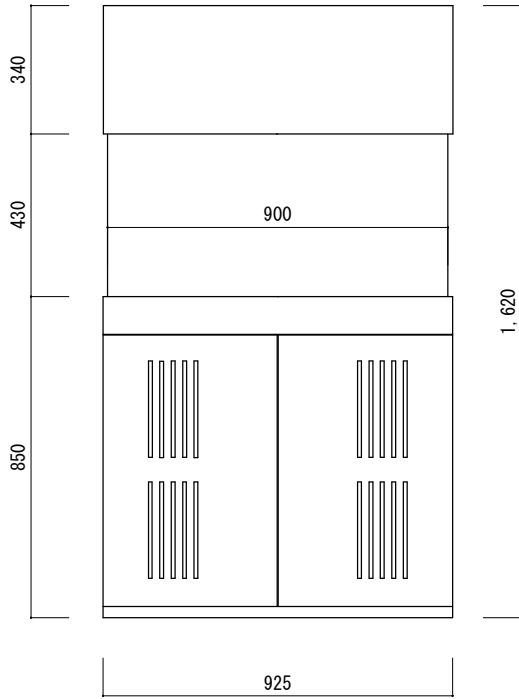

NEW FLG水槽セット一式 (900サイズ)

水槽全体正面図

水槽全体側面図

水槽全体図(台・キャノピー開放時)

水槽全体側面図(キャノピー開放時)

クーラー設置想定
※ゼンスイ製ZCシリーズ

・キャノピー、水槽、水槽台、ろ過槽、配管キットがセット内容になります。
※水中ポンプなどの機材は含まれておりません。

・水槽サイズ：W900×D450×H500mm

株式会社ビルシステム
Best Select Aqua

NEW FLG水槽	品名	NEW FLG水槽仕様全体図(W900セット一式)				
	図面	4面図	尺度	1/20	作成日	2021年11月29日