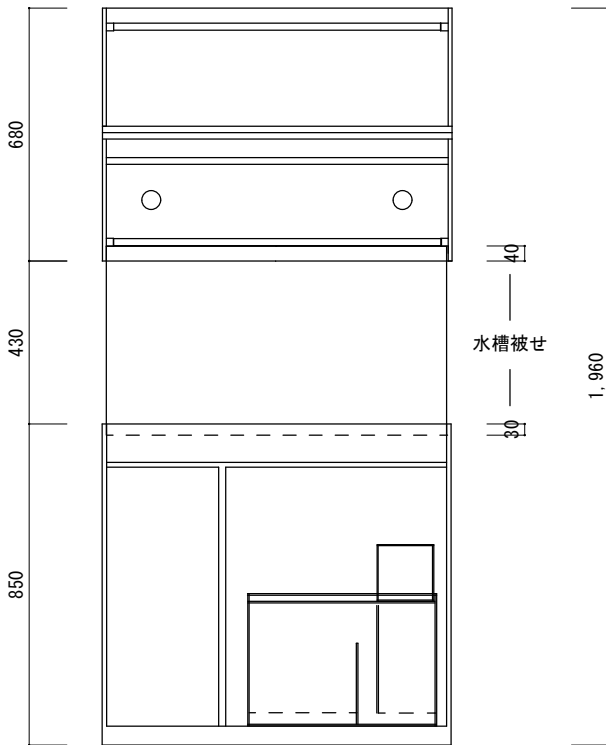

NEW FLG水槽セット一式 (900サイズ)

水槽全体正面図

水槽全体側面図

水槽全体図(台・キャノピー開放時)

水槽全体側面図(キャノピー開放時)

クーラー設置想定
※ゼンスイ製ZCシリーズ

・キャノピー、水槽、水槽台、ろ過槽、配管キットがセット内容になります。
※水中ポンプなどの機材は含まれておりません。

・水槽サイズ：W900×D450×H500mm

株式会社ビルシステム
Best Select Aqua

NEW FLG水槽	品名	NEW FLG水槽仕様全体図(W900セット一式)				
	図面	4面図	尺度	1/20	作成日	2021年11月29日