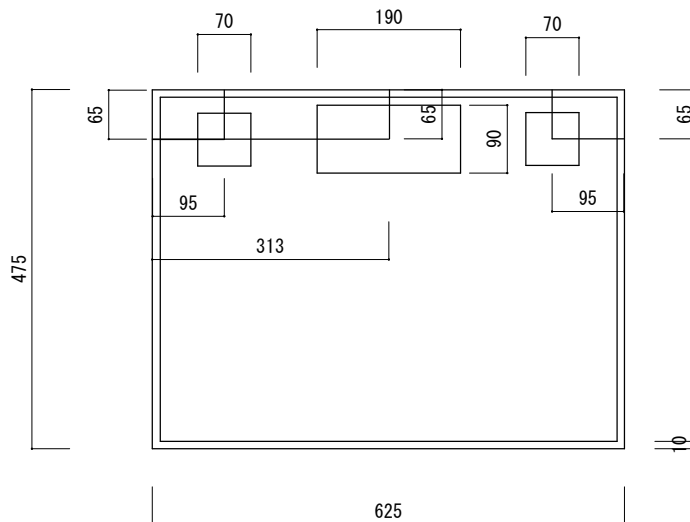

NEW FLGキャビネット（水槽台）W600水槽用

水槽台正面図

扉寸法：W625×H718

水槽台内寸図

仕切り無し
ろ過槽（有効内寸）：W601×D435×H686

水槽台上面図（開口寸法）

NEW FLGキャビネット（外寸）
W625×D475×H850
※mm単位

本製品は、弊社製造のガラス水槽を使用することを想定しております。

株式会社ビルシステム
Best Select Aqua

NEW FLG水槽台	品名	NEW FLGキャビネット（W600用水槽台）			
	図面	3面図	尺度	1/10	作成日