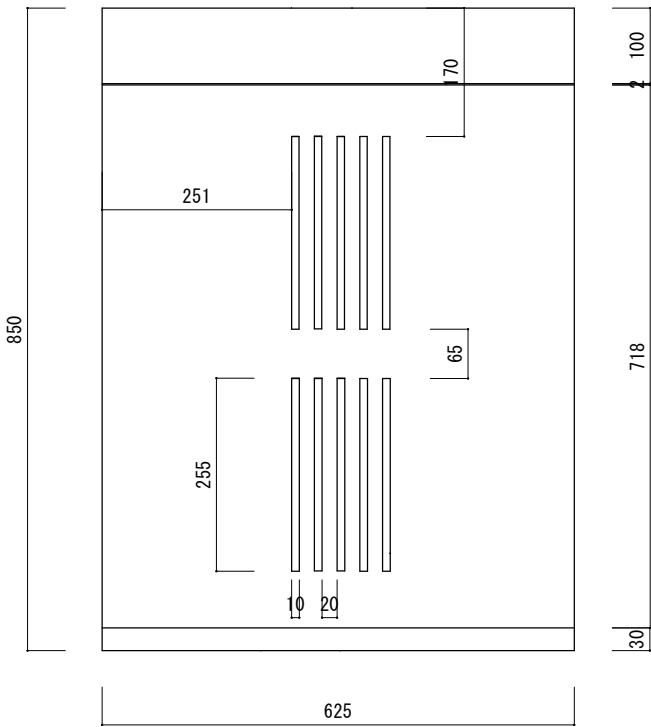

NEW FLGキャビネット（水槽台）W600水槽用

水槽台正面図

扉寸法：W625×H718

水槽台内寸図

仕切り無し
ろ過槽（有効内寸）：W601×D435×H686

水槽台上面図（開口寸法）

NEW FLGキャビネット（外寸）
W625×D475×H850
※mm単位

本製品は、弊社製造のガラス水槽を使用することを想定しております。

株式会社ビルシステム
Best Select Aqua

NEW FLG水槽台	品名	NEW FLGキャビネット（W600用水槽台）			
	図面	3面図	尺度	1/10	作成日