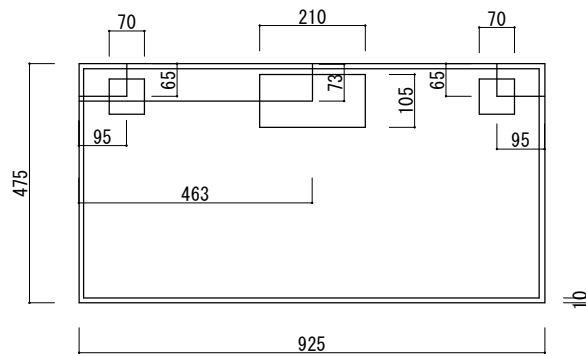

# NEW FLGキャビネット(水槽台) W900水槽用

水槽台正面図

扉寸法 : W461 × H718

水槽台内寸図

仕切り有

ろ過槽スペース (有効内寸) : W585 × D435 × H686

クーラースペース (有効内寸) : W297 × D435 × H686

水槽台上面図(開口寸法)

NEW FLG水槽 (外寸)  
W925 × D475 × H850  
※mm単位

本製品は、弊社製造のガラス水槽を使用することを想定しております。  
クーラーはゼンスイ製の「ZCシリーズ」を推奨します。

株式会社ビルシステム  
Best Select Aqua

NEW FLG水槽台	品名	NEW FLGキャビネット(W900用水槽)				
	図面	3面図	尺度	1/15	作成日	2021年9月13日