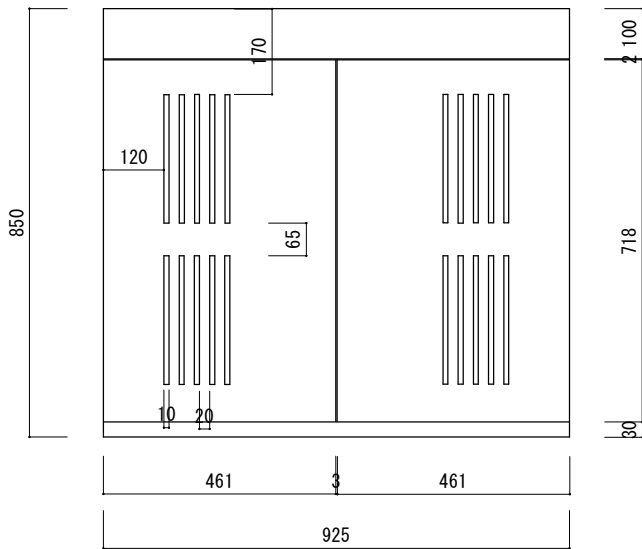

# NEW FLGキャビネット(水槽台) W900水槽用

水槽台正面図

扉寸法 : W461 × H718

水槽台内寸図

仕切り有

ろ過槽スペース (有効内寸) : W585 × D435 × H686

クーラースペース (有効内寸) : W297 × D435 × H686

水槽台上面図(開口寸法)

NEW FLG水槽 (外寸)  
W925 × D475 × H850  
※mm単位

本製品は、弊社製造のガラス水槽を使用することを想定しております。  
クーラーはゼンスイ製の「ZCシリーズ」を推奨します。

株式会社ビルシステム  
Best Select Aqua

NEW FLG水槽台	品名	NEW FLGキャビネット(W900用水槽)				
	図面	3面図	尺度	1/15	作成日	2021年9月13日