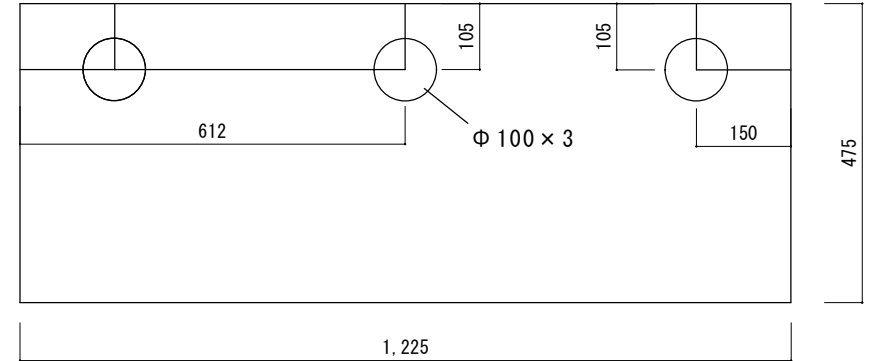

NEW FLGキャノピー（水槽被せ） W1200水槽用

キャノピー正面図

キャノピー上面図

キャノピー正面内寸図

キャノピー側面内寸図（開放時）

キャノピー外側側面図（開放時）

キャノピー外寸：W1225×D475×H340mm t=10（開放時：H680mm）  
水槽被せ40mm

キャノピー有効内寸：W1167×D355×H264mm

株式会社ビルシステム  
Best Select Aqua

NEW FLG水槽	品名	NEW FLGキャノピー（W1200用水槽被せ）				
	図面	5面図	尺度	1/12	作成日	2021年10月1日