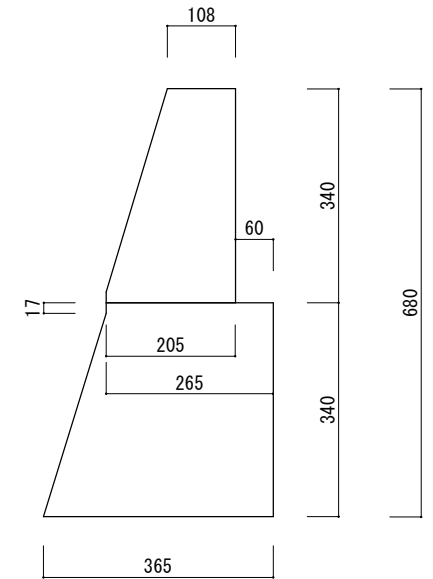

NEW FLGキャノピー（水槽被せ） W1200水槽用

キャノピー正面図

キャノピー上面図

キャノピー正面内寸図

キャノピー側面内寸図（開放時）

キャノピー外側側面図（開放時）

キャノピー外寸：W1225×D475×H340mm t=10（開放時：H680mm）  
水槽被せ40mm

キャノピー有効内寸：W1167×D355×H264mm

株式会社ビルシステム  
Best Select Aqua

NEW FLG水槽	品名	NEW FLGキャノピー（W1200用水槽被せ）				
	図面	5面図	尺度	1/12	作成日	2021年10月1日