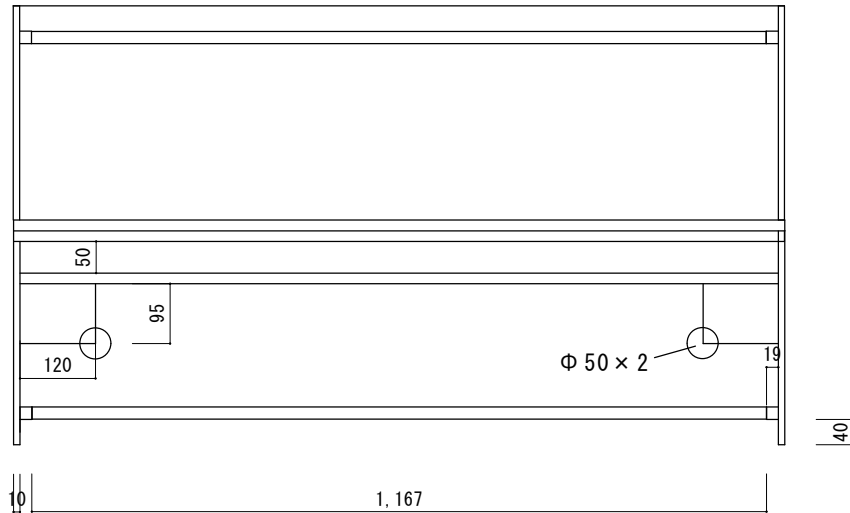

NEW FLGキャノピー（水槽被せ） W1200水槽用

キャノピー正面図

キャノピー上面図

キャノピー正面内寸図

キャノピー側面内寸図（開放時）

キャノピー外側側面図（開放時）

キャノピー外寸：W1225×D475×H340mm t=10（開放時：H680mm）  
水槽被せ40mm

キャノピー有効内寸：W1167×D355×H264mm

株式会社ビルシステム  
Best Select Aqua

NEW FLG水槽	品名	NEW FLGキャノピー（W1200用水槽被せ）				
	図面	5面図	尺度	1/12	作成日	2021年10月1日