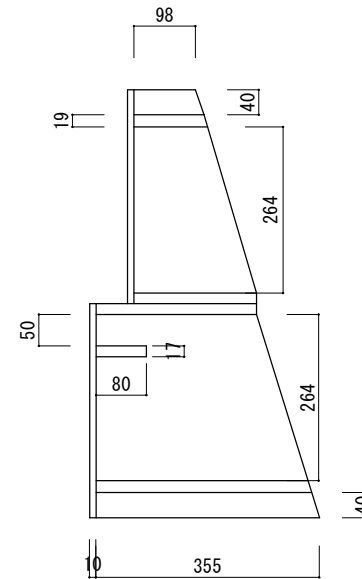

NEW FLGキャノピー（水槽被せ） W1200水槽用

キャノピー正面図

キャノピー上面図

キャノピー正面内寸図

キャノピー側面内寸図（開放時）

キャノピー外側側面図（開放時）

キャノピー外寸：W1225×D475×H340mm t=10（開放時：H680mm）  
水槽被せ40mm

キャノピー有効内寸：W1167×D355×H264mm

株式会社ビルシステム  
Best Select Aqua

NEW FLG水槽	品名	NEW FLGキャノピー（W1200用水槽被せ）				
	図面	5面図	尺度	1/12	作成日	2021年10月1日