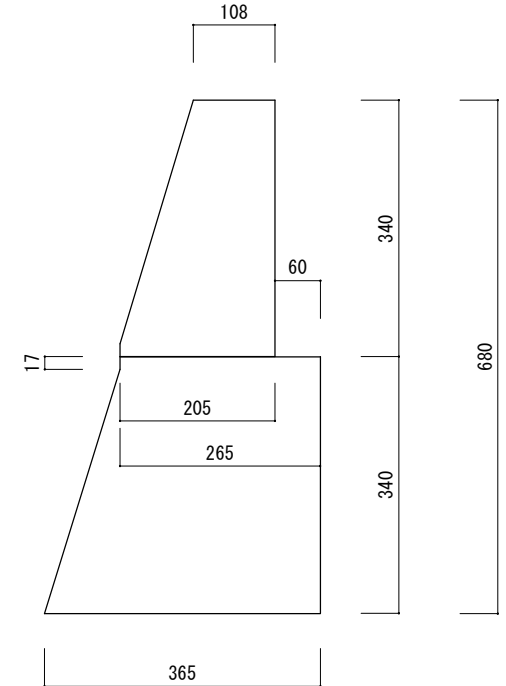

NEW FLGキャノピー（水槽被せ） W600水槽用

キャノピー正面図

キャノピー側面内寸図（開放時）

キャノピー外側側面図（開放時）

キャノピー正面内寸図

キャノピー外寸: W625 × D475 × H340mm t=10（開放時: H680mm）
水槽被せ40mm

キャノピー有効内寸: W567 × D355 × H264mm

株式会社ビルシステム
Best Select Aqua

NEW FLG水槽	品名	NEW FLGキャノピー（W600用水槽被せ）				
	図面	5面図	尺度	1/10	作成日	2021年10月1日