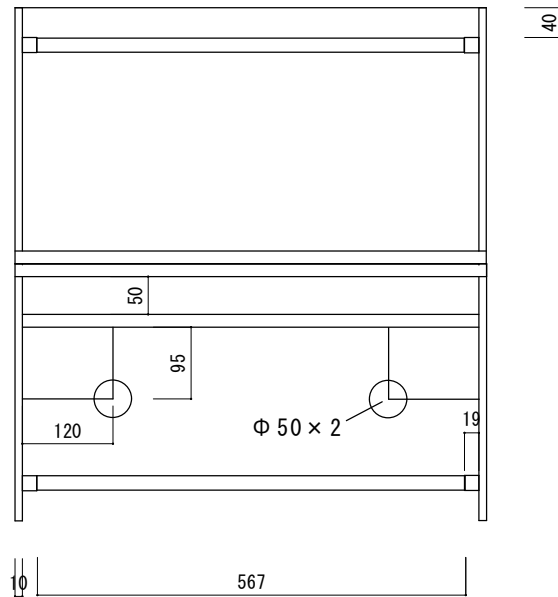

NEW FLGキャノピー（水槽被せ） W600水槽用

キャノピー正面図

キャノピー側面内寸図（開放時）

キャノピー外側側面図（開放時）

キャノピー正面内寸図

キャノピー外寸: W625 × D475 × H340mm t=10（開放時: H680mm）
水槽被せ40mm

キャノピー有効内寸: W567 × D355 × H264mm

株式会社ビルシステム
Best Select Aqua

NEW FLG水槽	品名	NEW FLGキャノピー（W600用水槽被せ）				
	図面	5面図	尺度	1/10	作成日	2021年10月1日