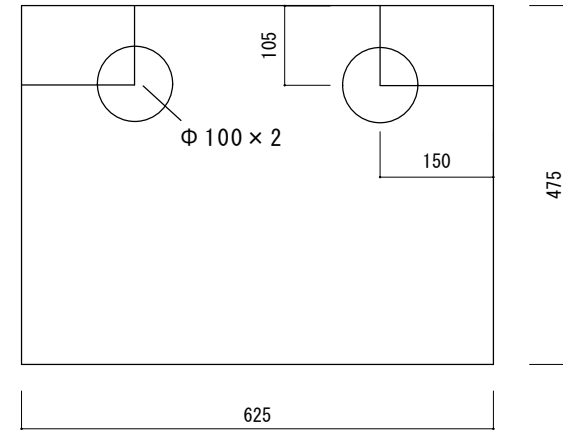

NEW FLGキャノピー（水槽被せ） W600水槽用

キャノピー正面図

キャノピー側面内寸図（開放時）

キャノピー外側側面図（開放時）

キャノピー正面内寸図

キャノピー外寸: W625 × D475 × H340mm t=10（開放時: H680mm）
水槽被せ40mm

キャノピー有効内寸: W567 × D355 × H264mm

株式会社ビルシステム
Best Select Aqua

NEW FLG水槽	品名	NEW FLGキャノピー（W600用水槽被せ）				
	図面	5面図	尺度	1/10	作成日	2021年10月1日