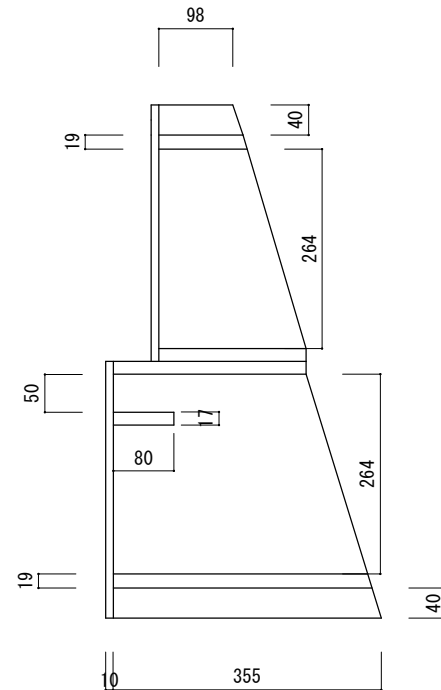

NEW FLGキャノピー（水槽被せ） W600水槽用

キャノピー正面図

キャノピー側面内寸図（開放時）

キャノピー外側側面図（開放時）

キャノピー正面内寸図

キャノピー外寸: W625 × D475 × H340mm t=10（開放時: H680mm）
水槽被せ40mm

キャノピー有効内寸: W567 × D355 × H264mm

株式会社ビルシステム
Best Select Aqua

NEW FLG水槽	品名	NEW FLGキャノピー（W600用水槽被せ）				
	図面	5面図	尺度	1/10	作成日	2021年10月1日