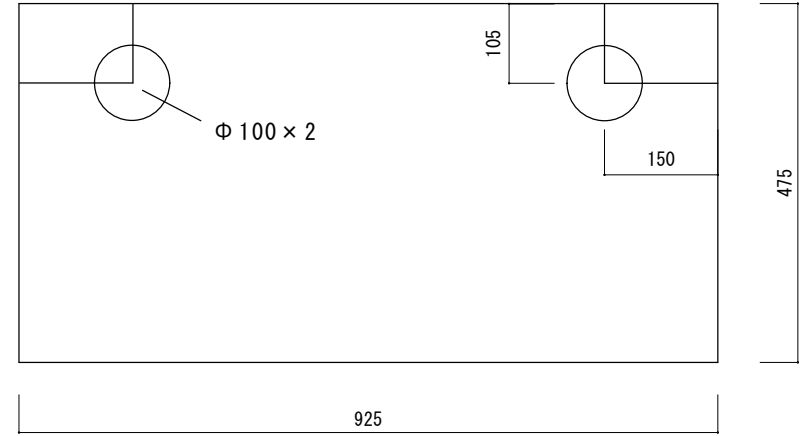

NEW FLGキャノピー（水槽被せ）W900水槽用

キャノピー正面図

キャノピー上面図

キャノピー正面内寸図

キャノピー側面内寸図（開放図）

キャノピー外側側面図（開放時）

キャノピー外寸：W925×D475×H340mm t=10（開放時：H680mm）
水槽被せ40mm

キャノピー有効内寸：W865×D355×H264mm

株式会社ビルシステム
Best Select Aqua

NEW FLG水槽	品名	NEW FLGキャノピー（W900用水槽被せ）				
	図面	5面図	尺度	1/10	作成日	2021年10月1日