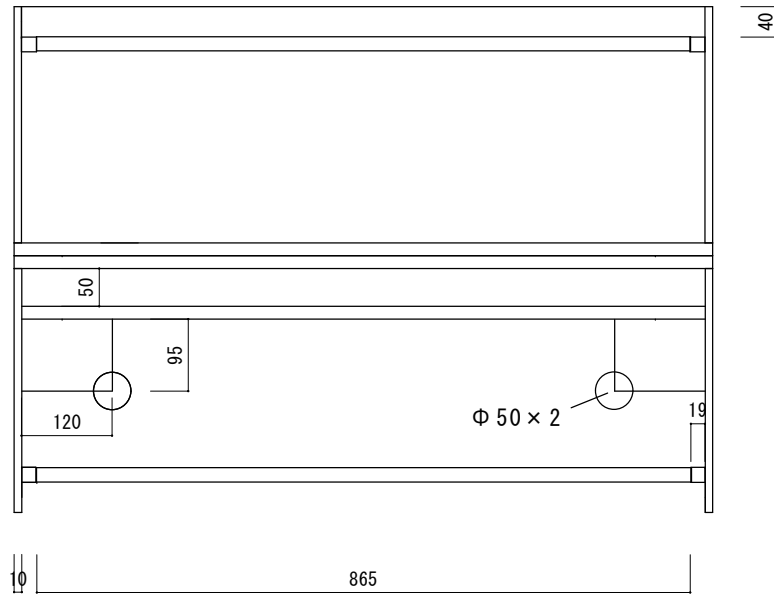

NEW FLGキャノピー（水槽被せ）W900水槽用

キャノピー正面図

キャノピー上面図

キャノピー正面内寸図

キャノピー側面内寸図（開放図）

キャノピー外側側面図（開放時）

キャノピー外寸：W925×D475×H340mm t=10（開放時：H680mm）
水槽被せ40mm

キャノピー有効内寸：W865×D355×H264mm

株式会社ビルシステム
Best Select Aqua

NEW FLG水槽	品名	NEW FLGキャノピー（W900用水槽被せ）				
	図面	5面図	尺度	1/10	作成日	2021年10月1日