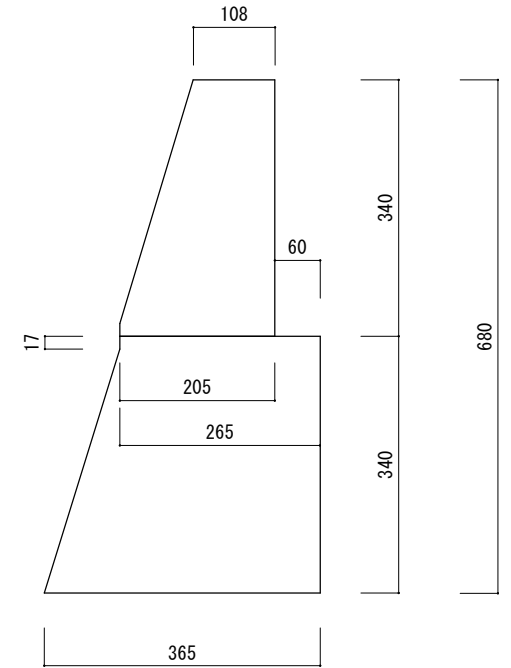

NEW FLGキャノピー（水槽被せ）W900水槽用

キャノピー正面図

キャノピー上面図

キャノピー正面内寸図

キャノピー側面内寸図（開放図）

キャノピー外側側面図（開放時）

キャノピー外寸：W925×D475×H340mm t=10（開放時：H680mm）
水槽被せ40mm

キャノピー有効内寸：W865×D355×H264mm

株式会社ビルシステム
Best Select Aqua

NEW FLG水槽	品名	NEW FLGキャノピー（W900用水槽被せ）				
	図面	5面図	尺度	1/10	作成日	2021年10月1日