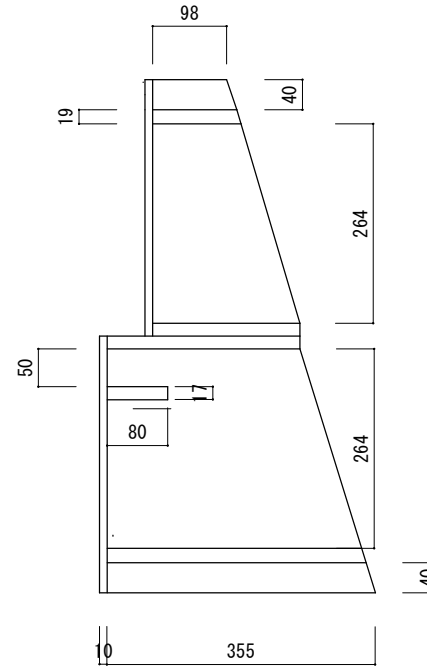

NEW FLGキャノピー（水槽被せ）W900水槽用

キャノピー正面図

キャノピー上面図

キャノピー正面内寸図

キャノピー側面内寸図（開放図）

キャノピー外側側面図（開放時）

キャノピー外寸：W925×D475×H340mm t=10（開放時：H680mm）
水槽被せ40mm

キャノピー有効内寸：W865×D355×H264mm

株式会社ビルシステム
Best Select Aqua

NEW FLG水槽	品名	NEW FLGキャノピー（W900用水槽被せ）				
	図面	5面図	尺度	1/10	作成日	2021年10月1日